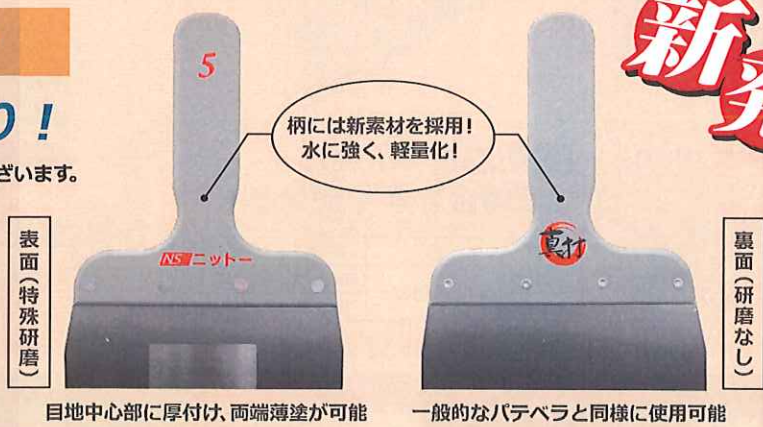

真打パテベラ

一発で最高の仕上がり！

※上塗用は下塗用に比べ、研磨加工に若干の違いがございます。

品番	サイズ
120234	4寸 (下塗りブレード)
120235	5寸 (下塗りブレード)
120236	6寸 (下塗りブレード)
120237	7寸 (上塗りブレード)
120238	8寸 (上塗りブレード)